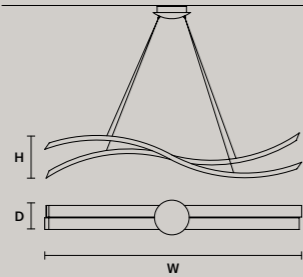

Marco de metal galvanizado con difusor en pastillas de cristal opaco. Iluminación LED.

Structure en métal galvanisé avec diffuseur en losanges en cristal mat. Éclairage à LED.

Каркас из оцинкованного металла с рассеивателем из пластин матового хрусталя. Светодиодный светильник.

电镀金属灯架，带不透明水晶菱形散光罩。LED 灯。

إطار معدني مجلفن مع ناشر من المعينات الكريستالية غير شفافة. الإنارة ليدي.

G14 Ottone brunito
Burnished brass

DISCOVER MORE

LIBE S160	
W	160 cm / 63.00"
D	16 cm / 6.30"
H	30 cm / 11.80"
STANDARD INTEGRATED LED LIGHTING	
104 W CRI>90 3000 K – 9770 NOMINAL LM	
ON REQUEST	
104 W CRI>90 2700 K – 9280 NOMINAL LM	
DIMMABLE	
1-10V	

LIBE S100	
W	100 cm / 39.40"
D	16 cm / 6.30"
H	20 cm / 7.90"
STANDARD INTEGRATED LED LIGHTING	
63 W CRI>90 3000 K – 5922 NOMINAL LM	
ON REQUEST	
63 W CRI>90 2700 K – 5620 NOMINAL LM	
DIMMABLE	
0-10V	

LIBE ROUND S140	
∅	140 cm / 55.10"
H	8,5 cm / 3.30"
STANDARD INTEGRATED LED LIGHTING	
144 W CRI>90 3000 K – 13536 NOMINAL LM	
ON REQUEST	
144 W CRI>90 2700 K – 12850 NOMINAL LM	
DIMMABLE	
1-10V	

LIBE ROUND S115	
∅	115 cm / 45.30"
H	8,5 cm / 3.30"
STANDARD INTEGRATED LED LIGHTING	
116 W CRI>90 3000 K – 10904 NOMINAL LM	
ON REQUEST	
116 W CRI>90 2700 K – 10350 NOMINAL LM	
DIMMABLE	
1-10V	

LIBE ROUND S90	
∅	90 cm / 35.40"
H	8,5 cm / 3.30"
STANDARD INTEGRATED LED LIGHTING	
90 W CRI>90 3000 K – 8460 NOMINAL LM	
ON REQUEST	
90 W CRI>90 2700 K – 8030 NOMINAL LM	
DIMMABLE	
0-10V	